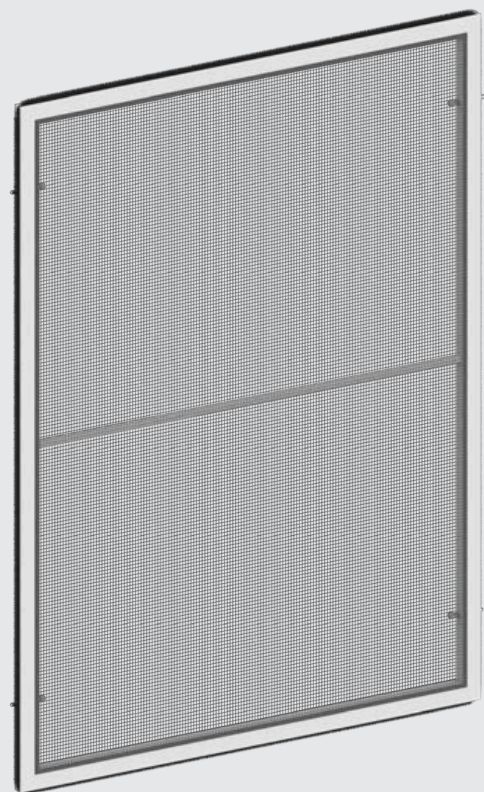

MFiX13 – Moustiquaire fixe pour fenêtre

Tout en conservant la vue sur l'extérieur, cette moustiquaire fixe vous protège des insectes tout simplement. Idéal pour les fenêtres oscillo-battantes ou en pose tableau.

filtersun
www.filtersun.com

MFIX13
Moustriquaire fixe

Fixation par goupilles
pour pose en tableau

Toile noire, grise ou anti-pollen certifiée
(option)

Caractéristiques

- Facilement démontable grâce aux goupilles à ressort
- Ouverture possible par pivotement en actionnant les goupilles du bas
- Joint brosse pour assurer l'étanchéité aux insectes
- Avec un choix de 5 coloris de laquage blanc, ivoire, gris clair, gris anthracite ou noir, elle est aussi réalisable dans d'autres coloris RAL pour s'adapter aux châssis de votre habitat.
- Largeur maxi 1600 mm et hauteur maxi 2400 mm