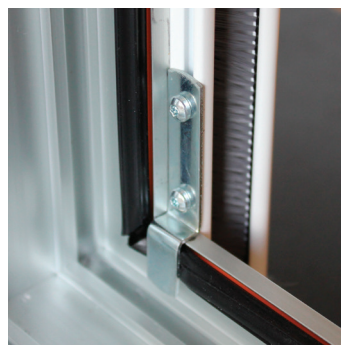

## MF40 – Moustiquaire pour fenêtre, caisson de 40 mm

Avec son design arrondi, cette moustiquaire se révèle discrète et élégante.

Révolutionnaire : elle s'installe sur pratiquement toutes les ouvertures verticales ou inclinées, avec ou sans perçage au mur.

FABRIQUÉ DANS NOS ATELIERS

**filtersun**  
www.filtersun.com

MF40  
Pose tableau – Fixation vissée

Pose sur dormant de fenêtre  
Fixation sans perçage  
avec pattes métalliques

Pose de face  
fixation vissée

Pose fenêtre de toit  
fixation vissée

Pose tableau  
Démontage facile  
Fixation clipsée

## Caractéristiques

- Cette moustiquaire se décline en 5 versions de poses différentes : elle permet soit une pose avec ou sans vis, soit de face à l'intérieur ou à l'extérieur, ou avec un démontage rapide pour le nettoyage des carreaux...
- Ajustable en pose tableau, les embouts télescopiques compensent les irrégularités des murs.
- Munie de coulisses anti vent et du système Clic-clak® brevetés pour manœuvrer tout en aisance, elle constitue un produit très performant.
- Avec ses coloris de laquage blanc, brun ou gris anthracite, elle s'intègre parfaitement dans votre habitat.